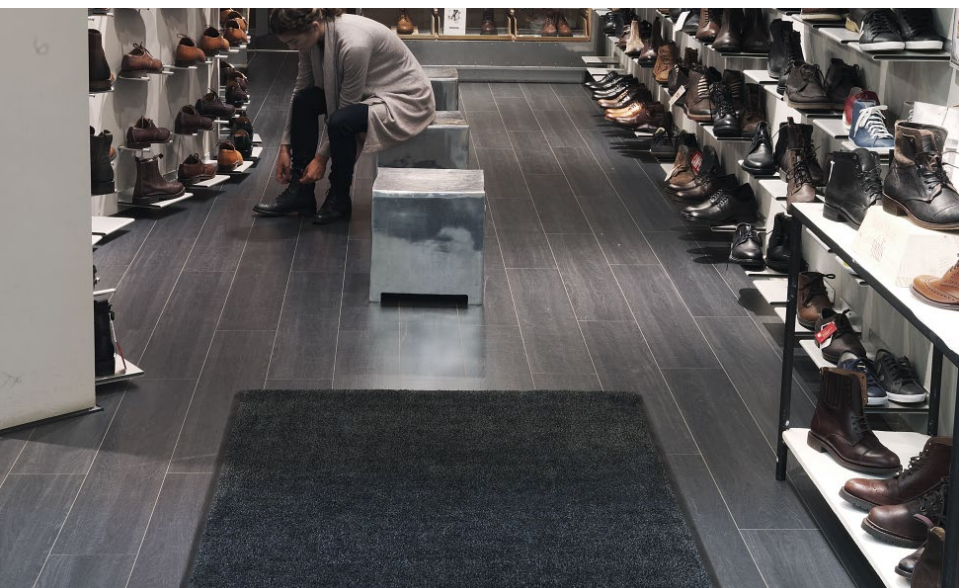

Classic

Zon 1 Zon 2 Zon 3

Classic är en professionellt tvättbar torkmatta som tål de tuffa krav som ställs i entréer med hög trafik. Det kraftiga infärgade nylongarnet ger en överlägsen tvätt- och ljusåktighet samt färgbeständighet. I garnet blandas dessutom kolfibertrådar som avleder statisk elektricitet. Baksidan är gjord av tjock och kraftig nitrilgummi med en förstärkt kant som håller väta och smuts på plats.